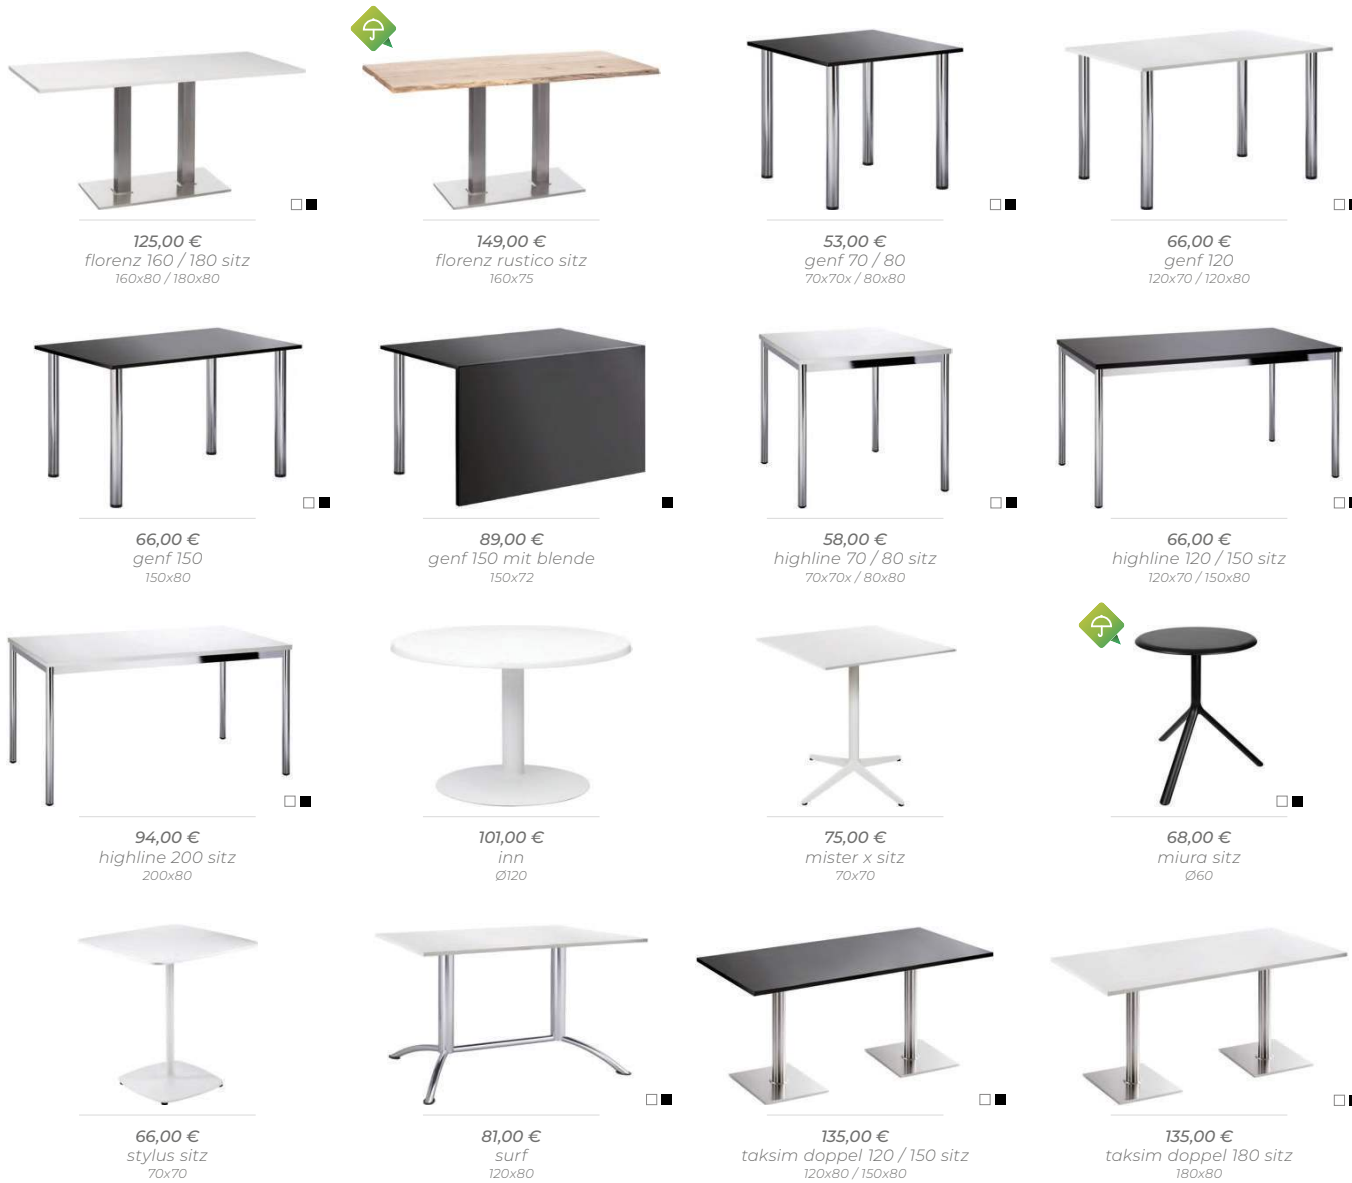

01 catifa 46 4-fuß — s. 08
02 taksim doppel sitz — s. 25

01

02