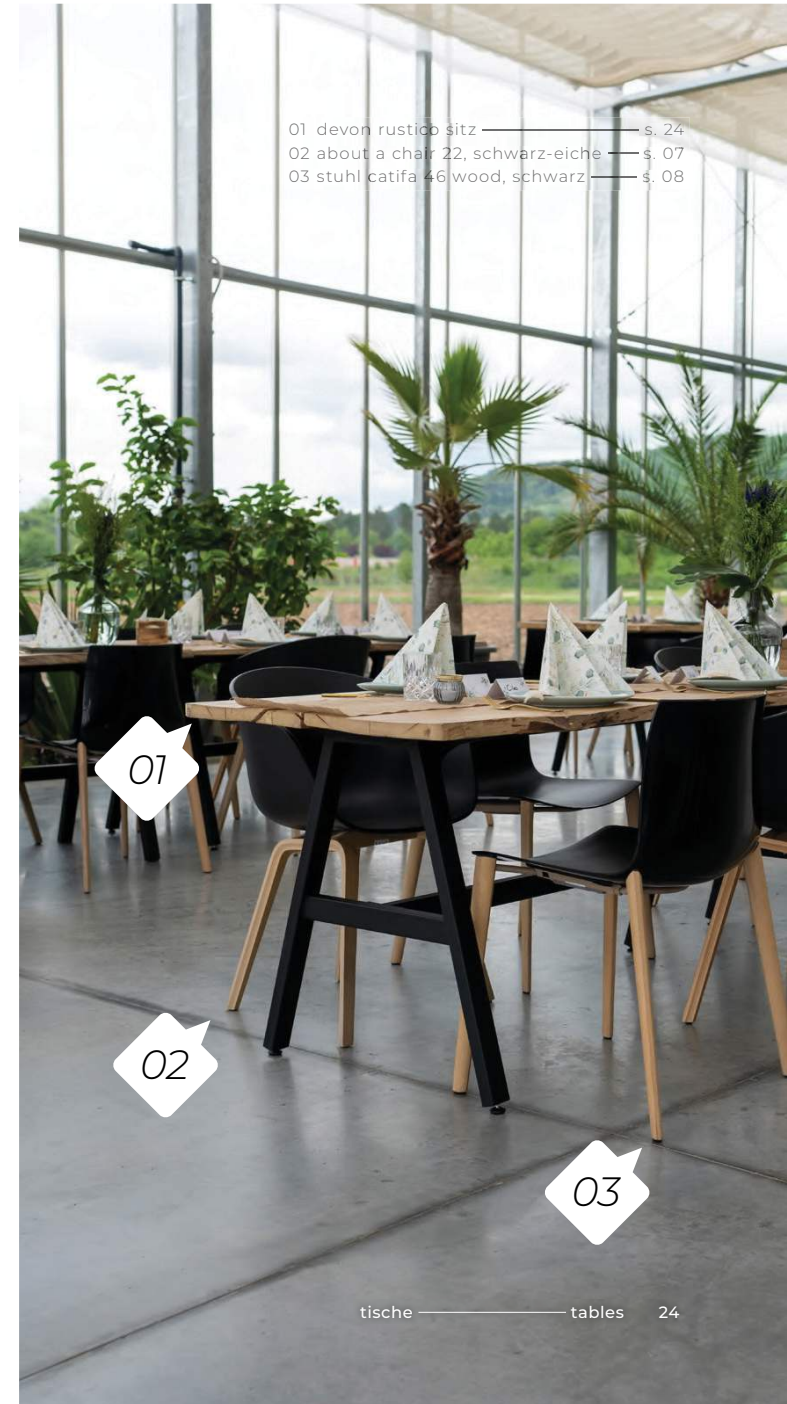

* Blanco 120 & 140: 197,00 € / Blanco 170: 202,00 € / Blanco 200: 239,00 €

01 devon rustico sitz — s. 24
02 about a chair 22, schwarz-eiche — s. 07
03 stuhl catifa 46 wood, schwarz — s. 08