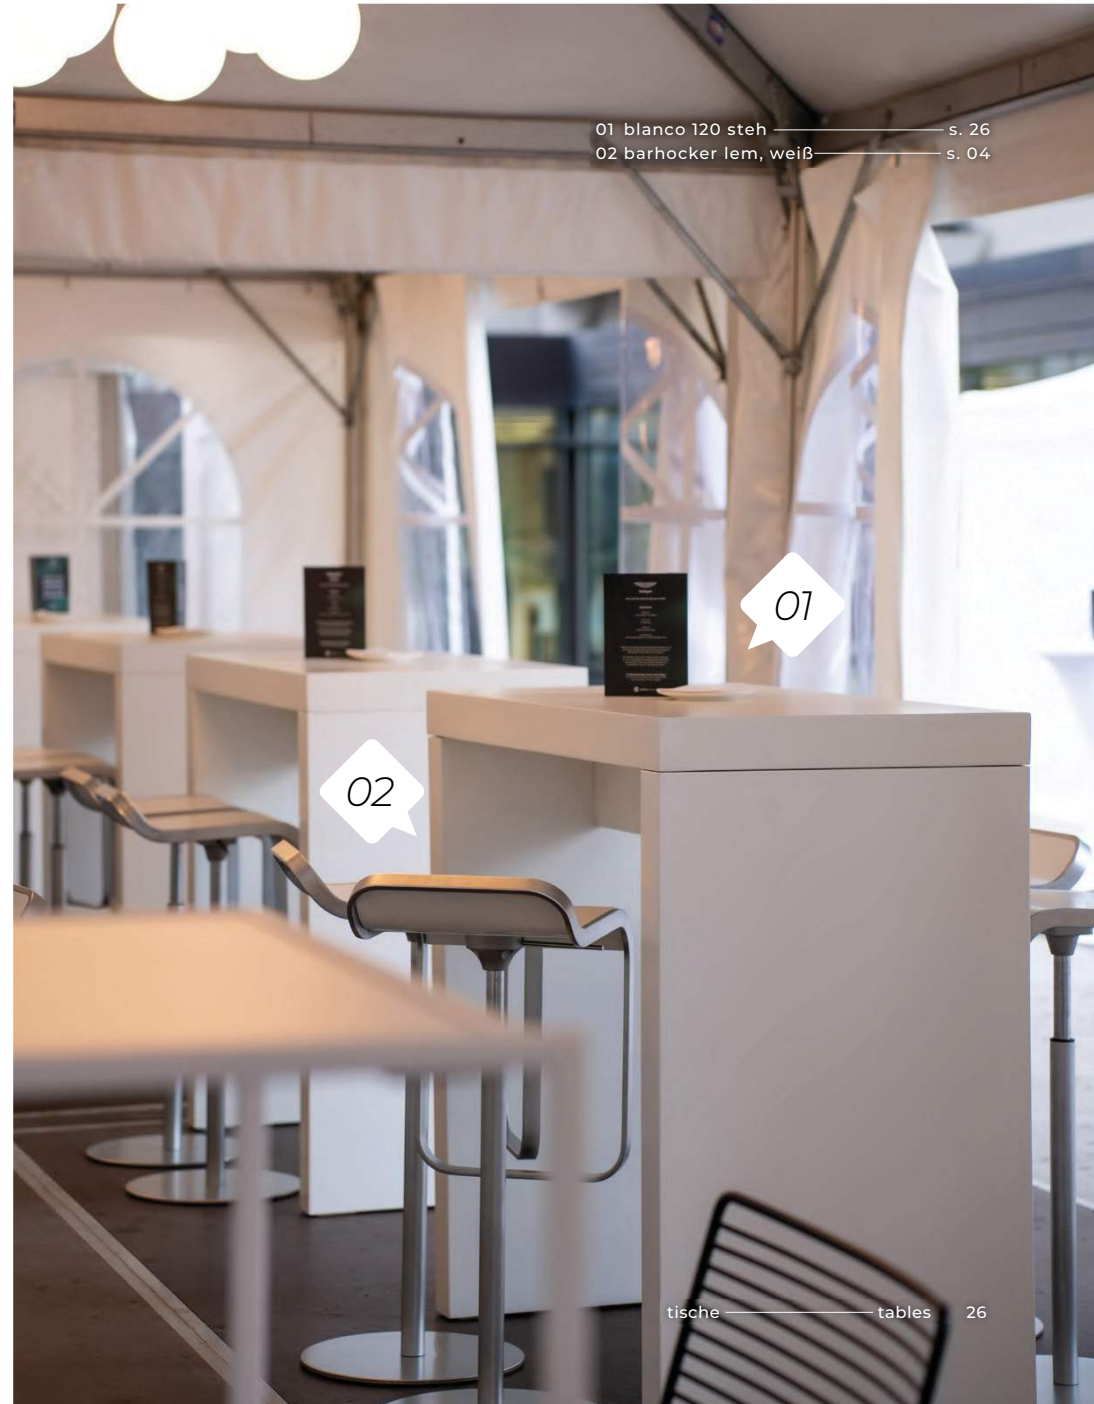

stehtische — high tables

☐ ☐ ☐ * Blanco 60: 180,00 € / Blanco 120 & 140: 201,00 € / Blanco 170: 206,00 € / Blanco 200: 247,00 €

01 blanco 120 steh — s. 26
02 barhocker lem, weiß — s. 04