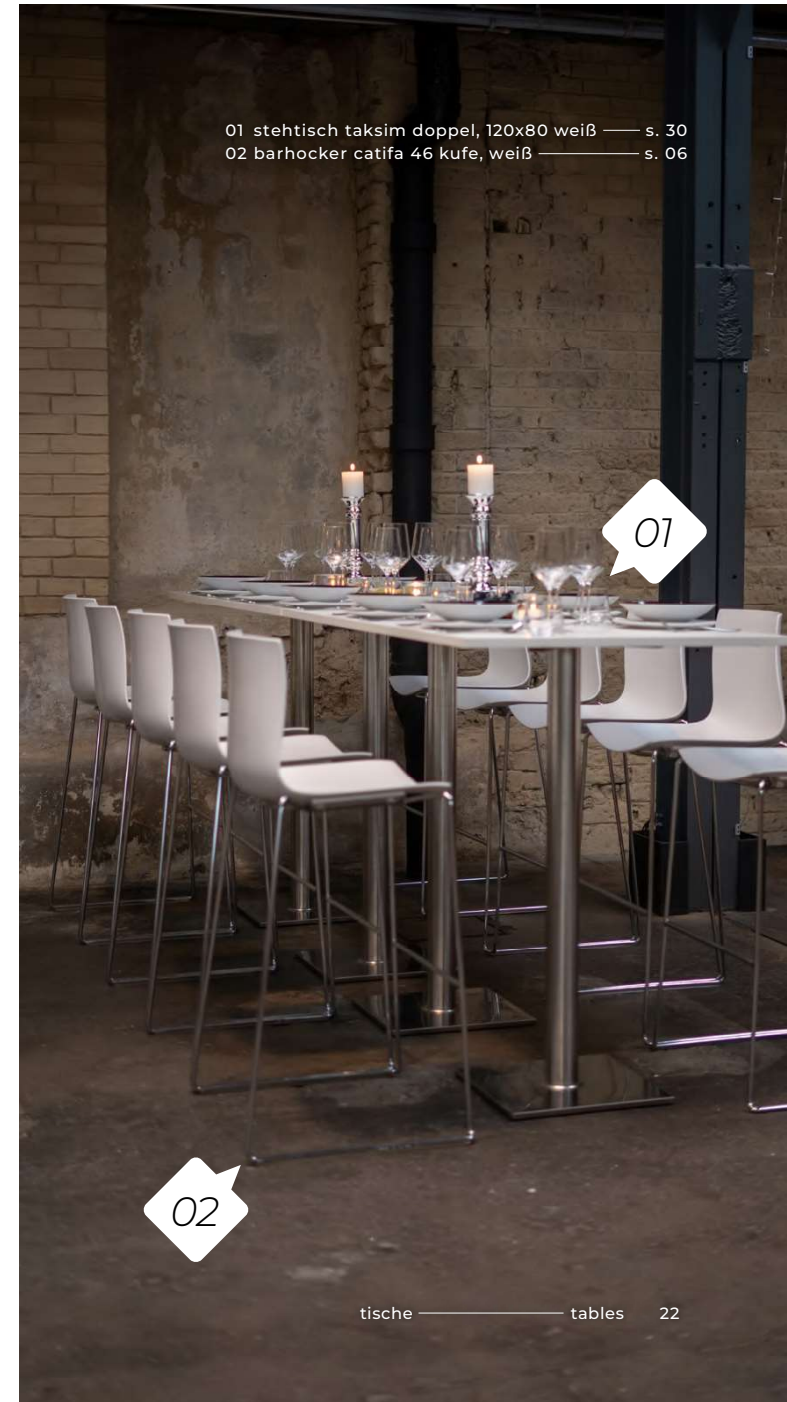

modulare tische — modular tables

01 stehstisch taksim doppel, 120x80 weiß — s. 30
02 barhocker catifa 46 kufe, weiß — s. 06

02