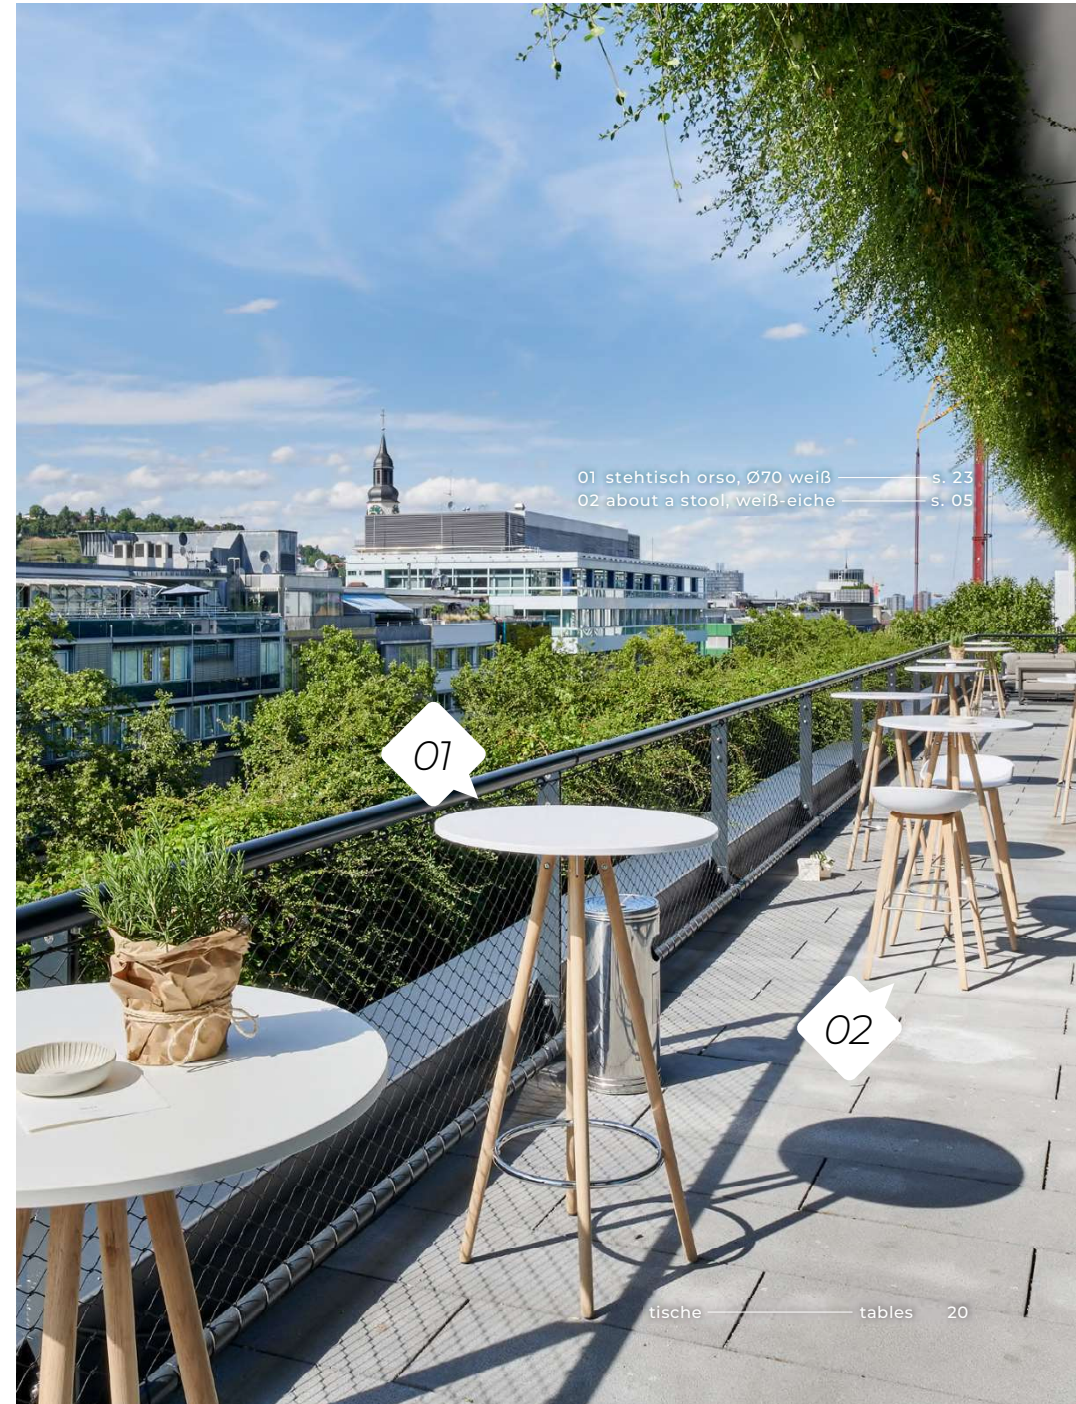

79,00 €
athen sitz, glas

88,00 €
athen steh, glas

50,00 €
athen beistell, holz

59,00 €
athen sitz, holz

61,00 €
athen steh, holz

01 stehtisch orso, Ø70 weiß — s. 23
02 about a stool, weiß-eiche — s. 05

91,50 €
brio sitz, glas