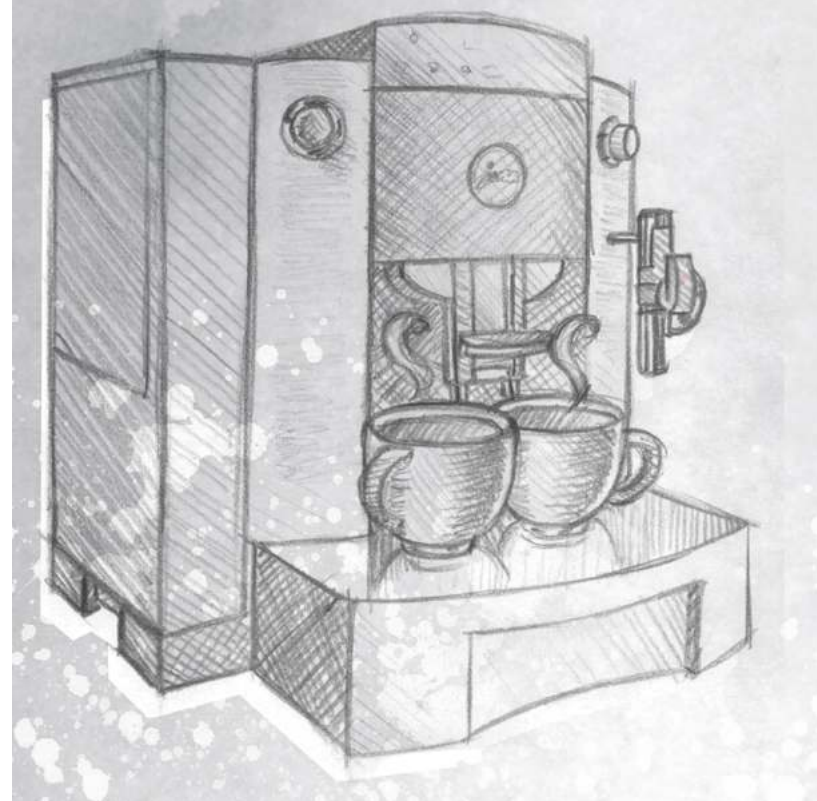

# KÜCHENAUSSTATTUNG | KITCHEN EQUIPMENT

**FLASCHENKÜHLSCHRANK**  
500 L

H 152 B 75 T 75

195,00 € | pro Stück  
195,00 € | per item

**FLASCHENKÜHLSCHRANK**  
280 L

H 155 B 57 T 54

112,00 € | pro Stück  
112,00 € | per item

**FLASCHENKÜHLSCHRANK**  
140 L  
mit Glastür | glass door

H 83 B 50 T 55

90,00 € | pro Stück  
90,00 € | per item

**GEFRIERSCHRANK B**  
140 L

H 85 B 50 T 60

97,00 € | pro Stück  
97,00 € | per item