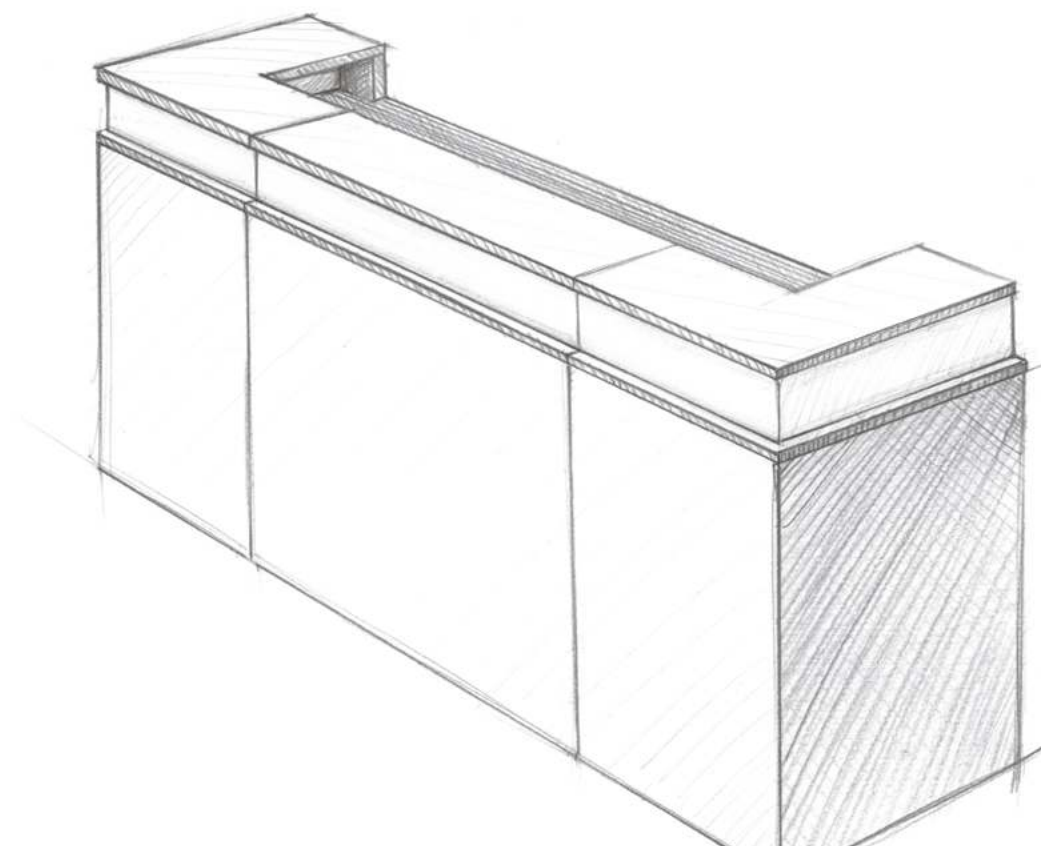

THEKEN | COUNTERS