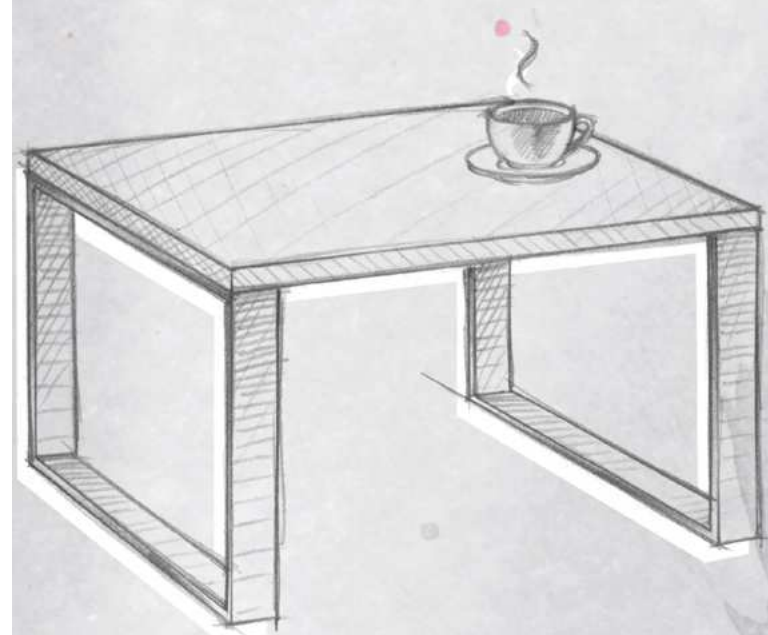

Edelstahl | stainless steel

49,00 € | pro Stück
49,00 € | per item

56,00 € | pro Stück
56,00 € | per item

59,00 € | pro Stück
59,00 € | per item

BEISTELLTISCHE
| SIDE TABLES

ALAN

H 34 B 105 T 55

Holz | weiß, schwarz
wood | white, black