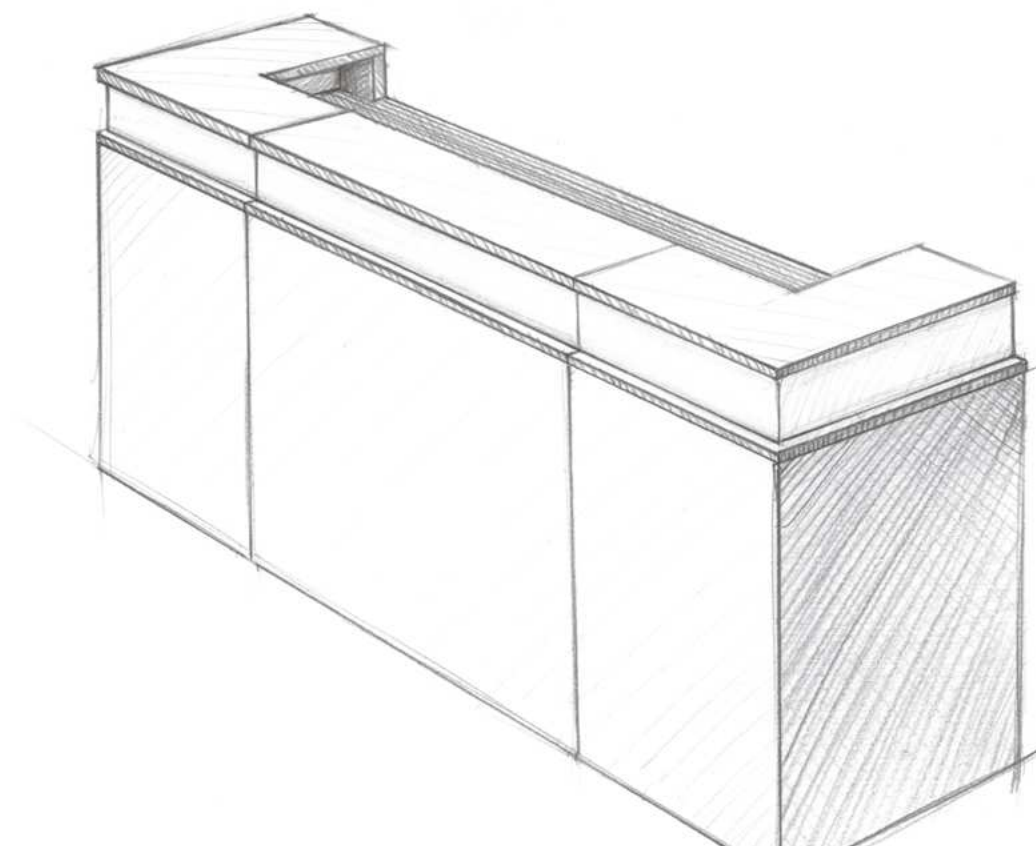

OFFSET

optional: mit Aufsatz
optional: with top shelf

H 97 | 111 B 104 T 54

Holz, lackiert | weiß
lacquered wood | white

Rahmen | Aluminium
frame | aluminium

155,00 € | pro Stück
155,00 € | per item

165,00 € | pro Stück
165,00 € | per item