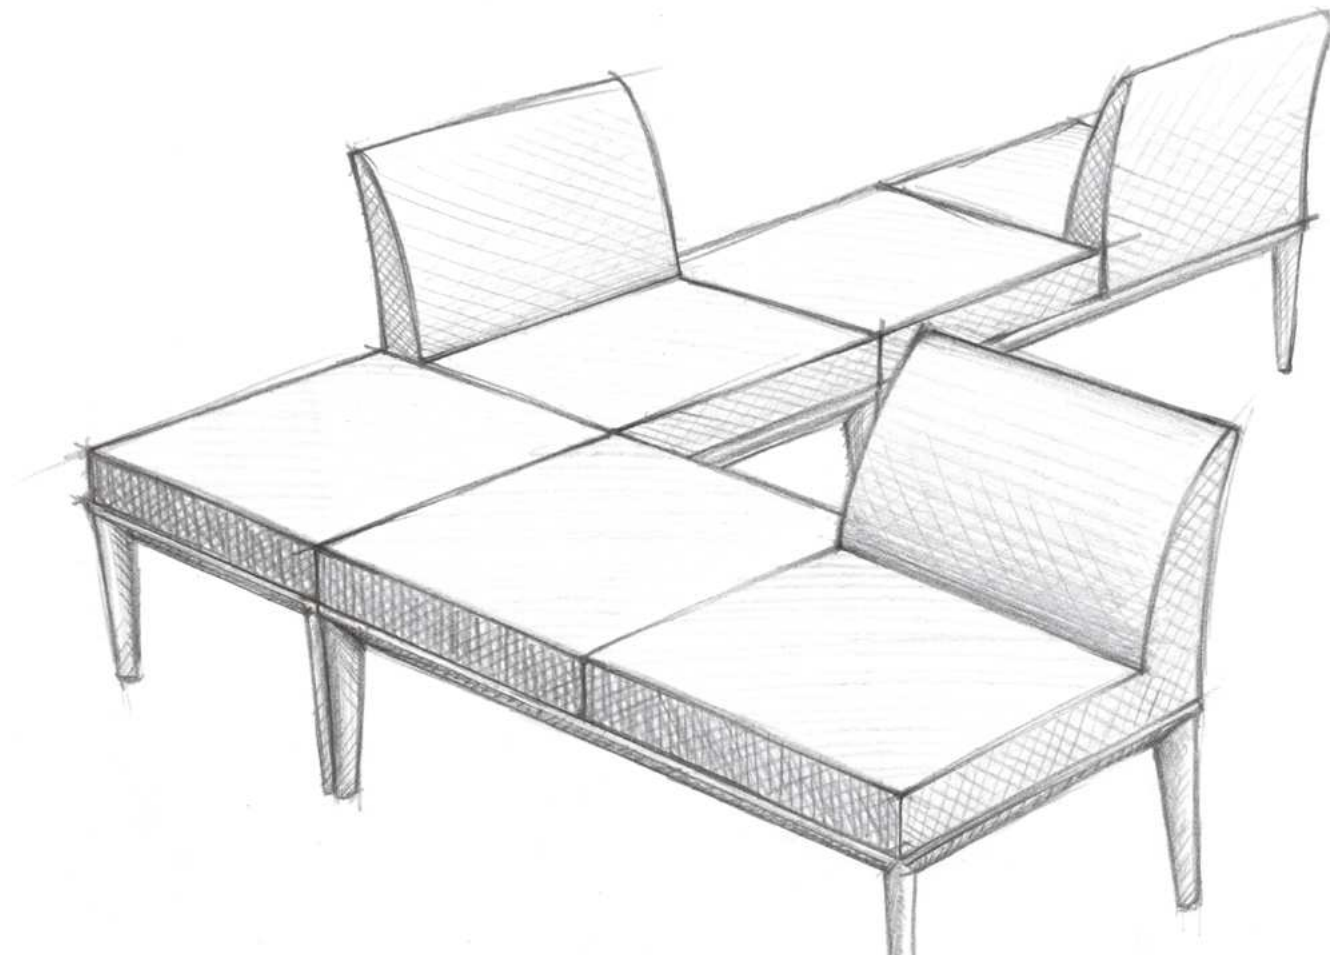

Element mit 1 Rücken
unit with one backrest
H 77 B 60 T 65 SH 41

Element mit 2 Rücken
unit with two backrests
H 77 B 65 T 65 SH 41

Stoff | hellgrau
fabric | light gray

110,00 € | pro Sitzeinheit
110,00 € | per seating unit

165,00 € | pro Sitzeinheit
165,00 € | per seating unit

185,00 € | pro Sitzeinheit
185,00 € | per seating unit

LOUNGEMOBILIAR | LOUNGE FURNITURE

EINSPLUS

kombinierbare Elemente
combinable units

Sofa | couch
H 73 B 162 T 75 SH 46