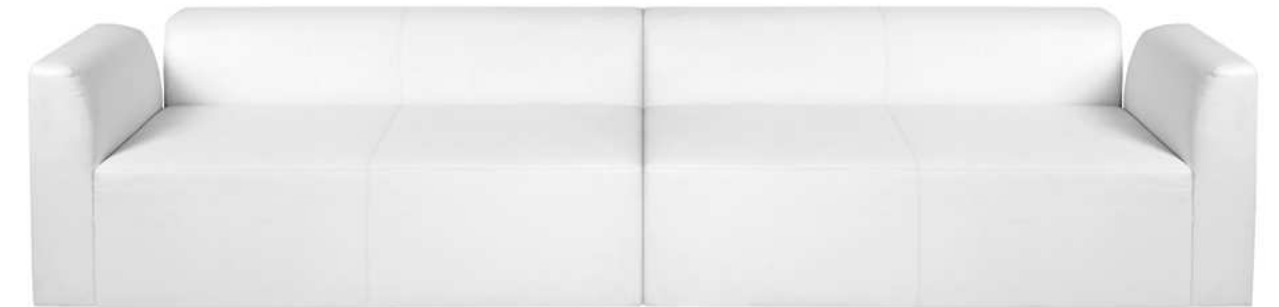

LOUNGEMOBILIAR | LOUNGE FURNITURE

EINSPLUS

kombinierbare Elemente
combinable units

Sofa | couch
H 73 B 162 T 75 SH 46

Kunstleder | weiß
faux leather | white

165,00 € | pro Stück
165,00 € | per item