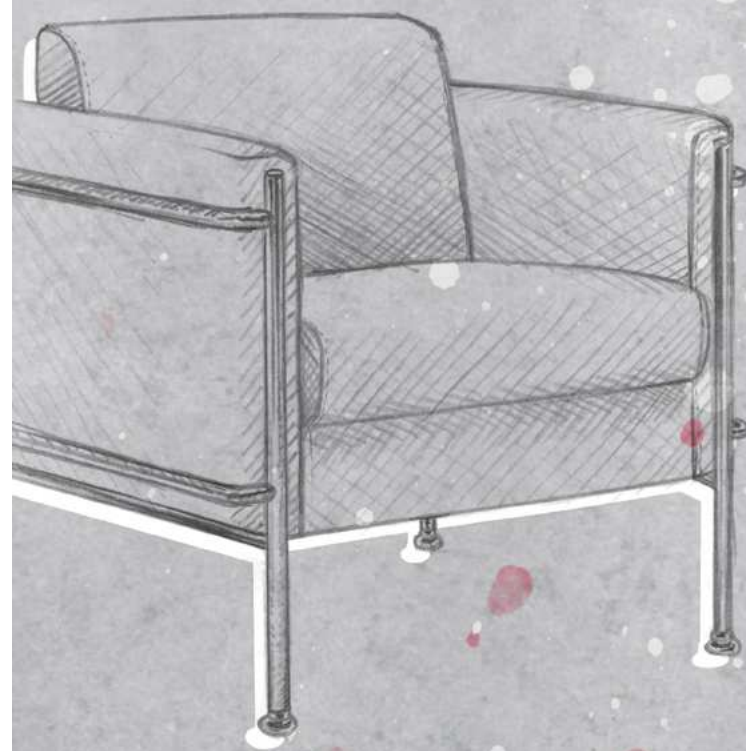

LOUNGEMOBILIAR
| **LOUNGE FURNITURE**

LOUNGEMOBILIAR | LOUNGE FURNITURE

AIKO

H 69 B 66 T 56 SH 46

Filzstoff | anthrazit,
hellgrau, rot
felt | anthracite,
light gray, red

verchromt | chrome

118,00 € | pro Stück
118,00 € | per item

AIKO LEDER

H 69 B 66 T 56 SH 46

Kunstleder | weiß
faux leather | white

verchromt | chrome

118,00 € | pro Stück
118,00 € | per item

FATBOY

H 180 B 140 T 30

Nylon | schwarz, rot
nylon | black, red