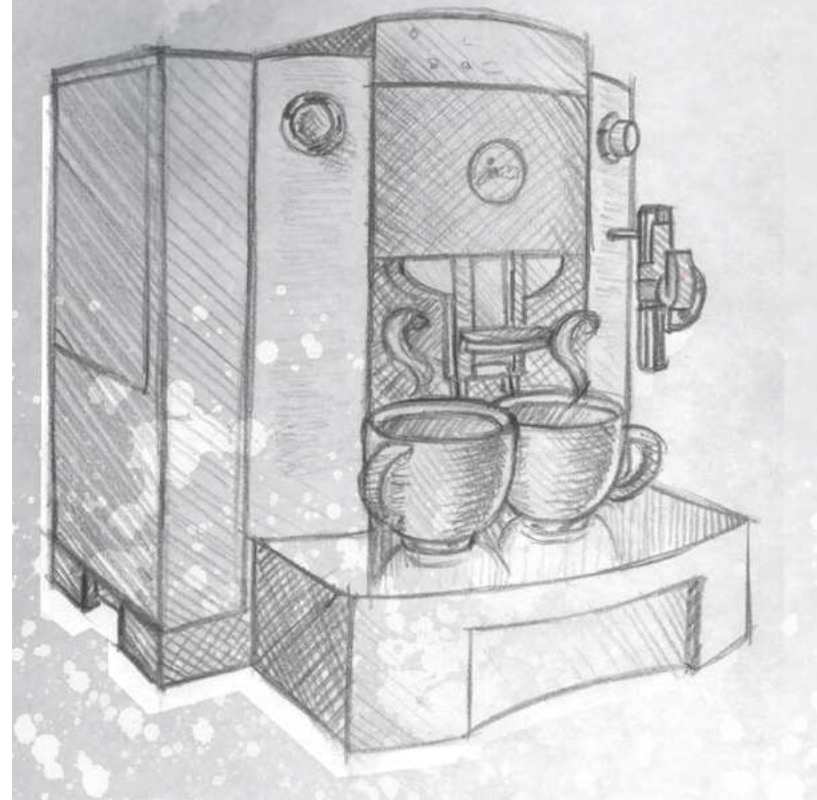

KÜCHENAUSSTATTUNG
| **KITCHEN EQUIPMENT**

FLASCHENKÜHLSCHRANK
500 L

H 152 B 75 T 75

195,00 € | pro Stück
195,00 € | per item

FLASCHENKÜHLSCHRANK
280 L

H 155 B 57 T 54

112,00 € | pro Stück
112,00 € | per item

FLASCHENKÜHLSCHRANK
140 L
mit Glastür | glass door

H 83 B 50 T 55

90,00 € | pro Stück
90,00 € | per item

GEFRIERSCHRANK B
140 L

H 85 B 50 T 60

97,00 € | pro Stück
97,00 € | per item

KÜCHENAUSSTATTUNG | KITCHEN EQUIPMENT